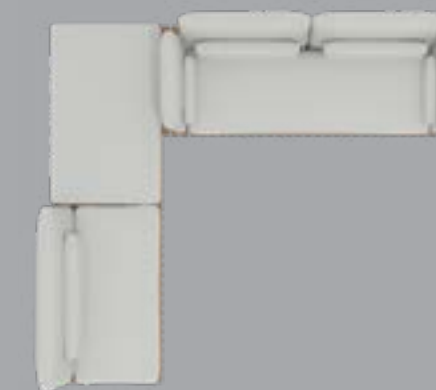

SUGESTÕES DE MONTAGENS