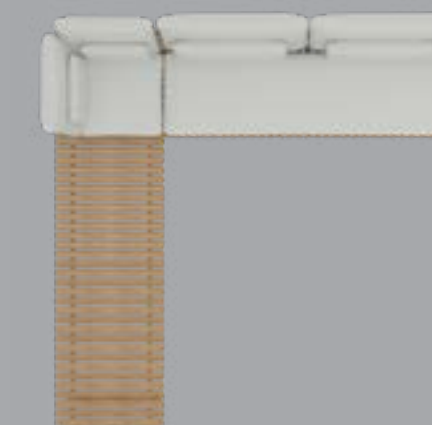

**MESA CENTRO DANÚBIO**  
REF.: 22992  
L: 242CM | P: 90CM | A: 24CM

SUGESTÕES DE MONTAGENS

**POLTRONA DANÚBIO**  
**CORDA TRANÇADA**  
 REF.: 22983/2  
 L: 90CM | P: 90CM | A: 80CM

**SOFÁ DANÚBIO**  
**CORDA TRANÇADA**  
 REF.: 22984/2  
 L: 147CM | P: 90CM | A: 80CM