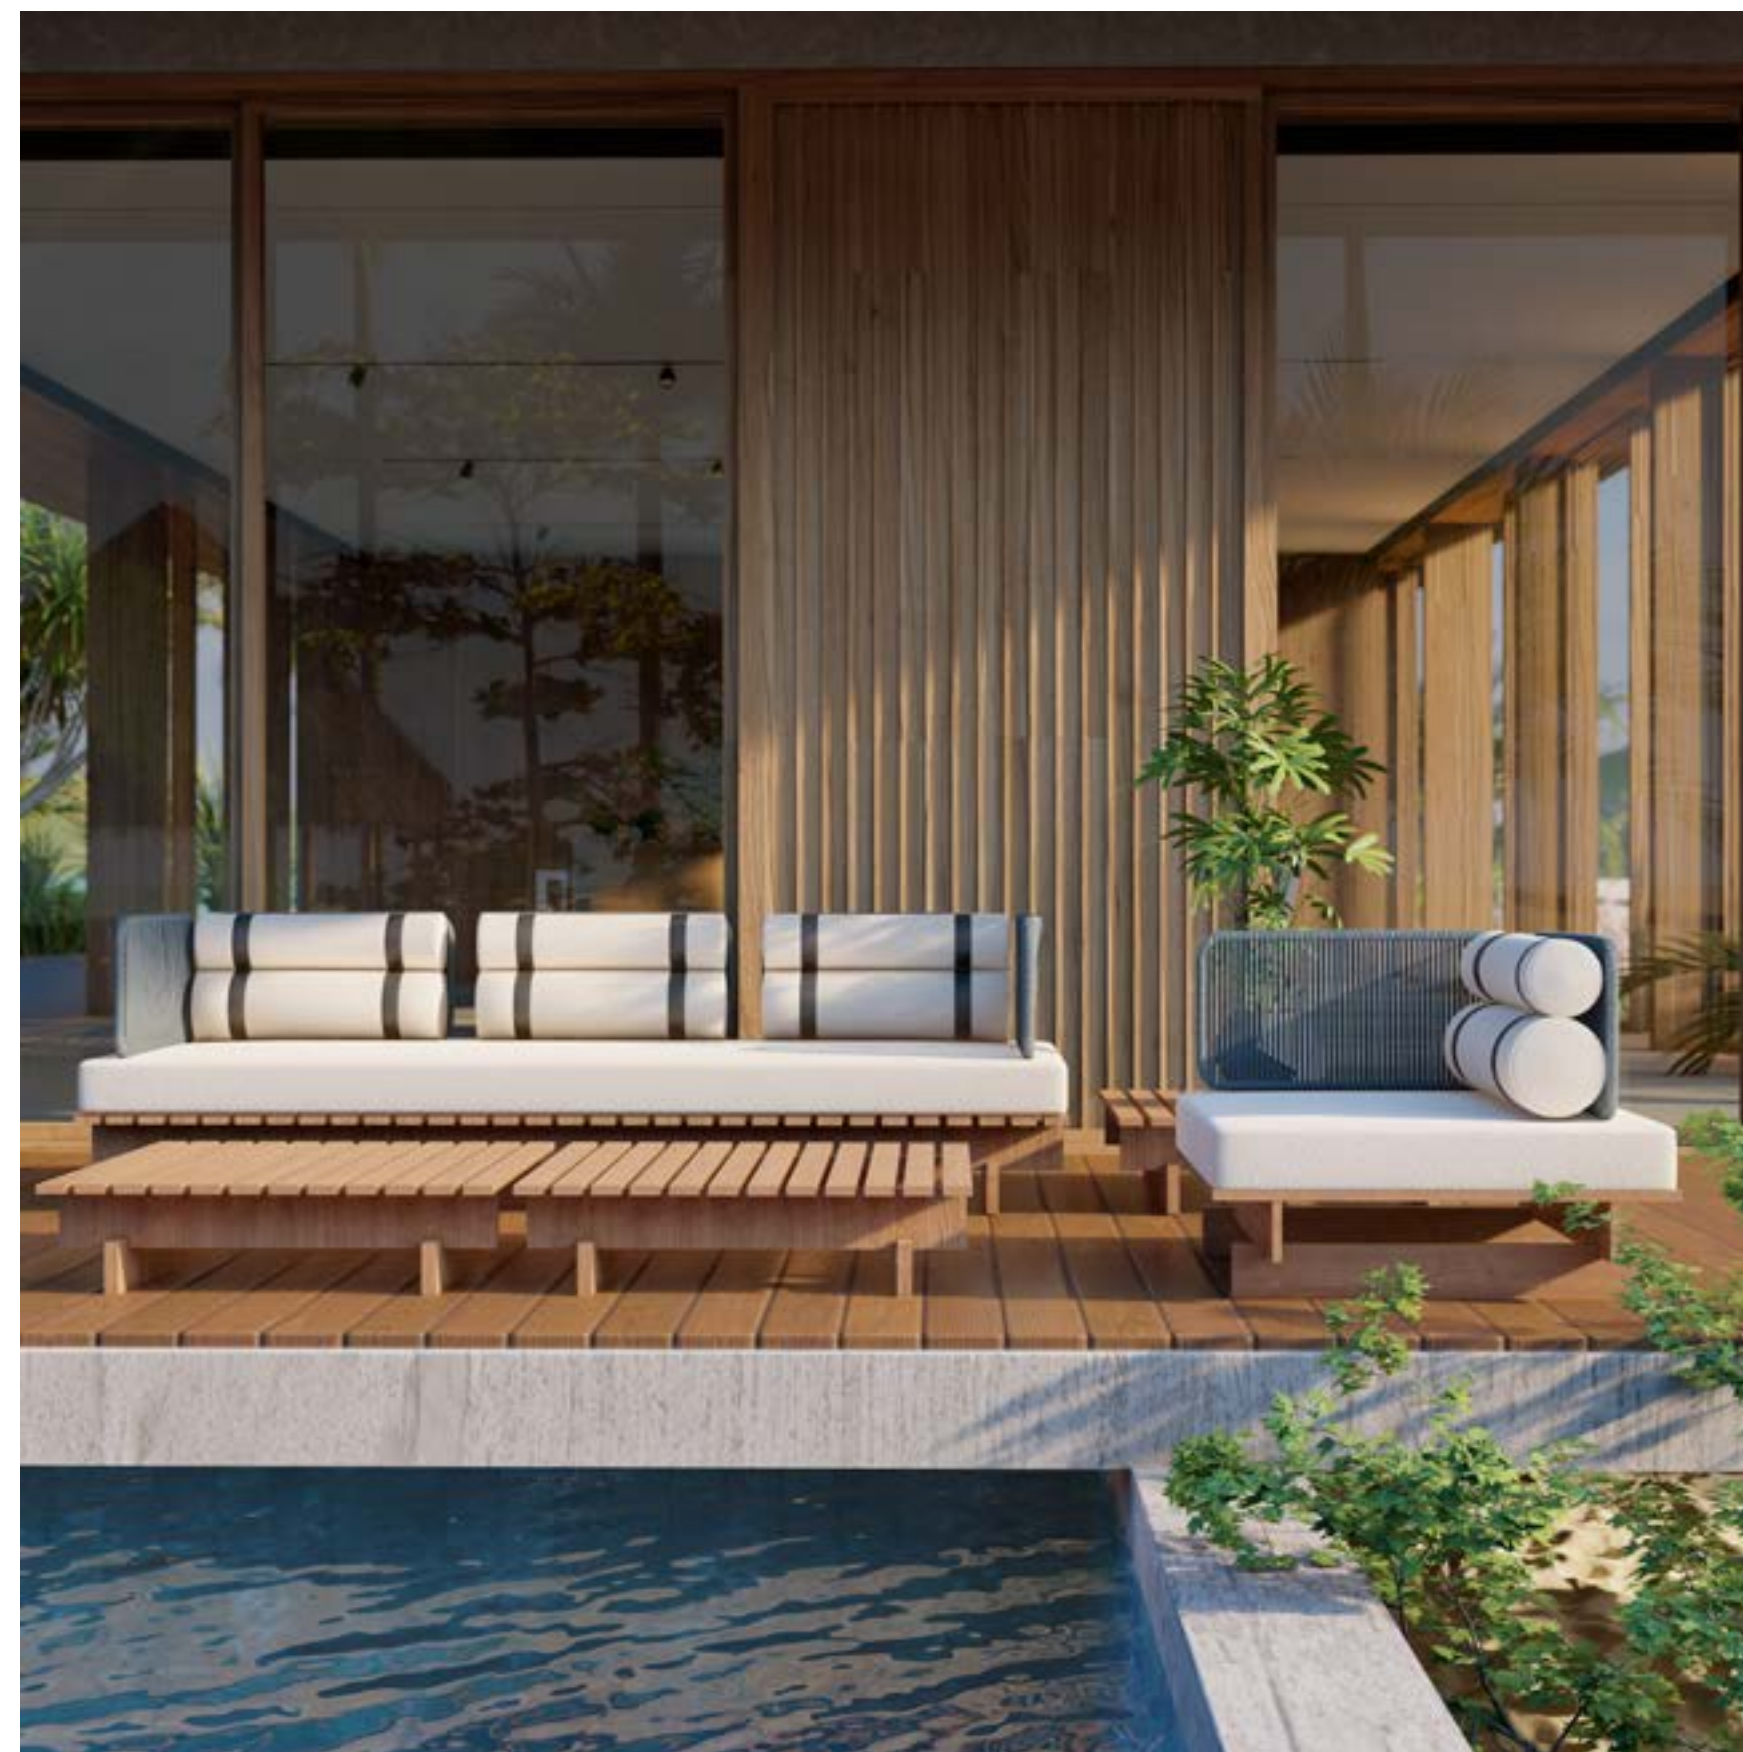

SUGESTÕES DE MONTAGENS